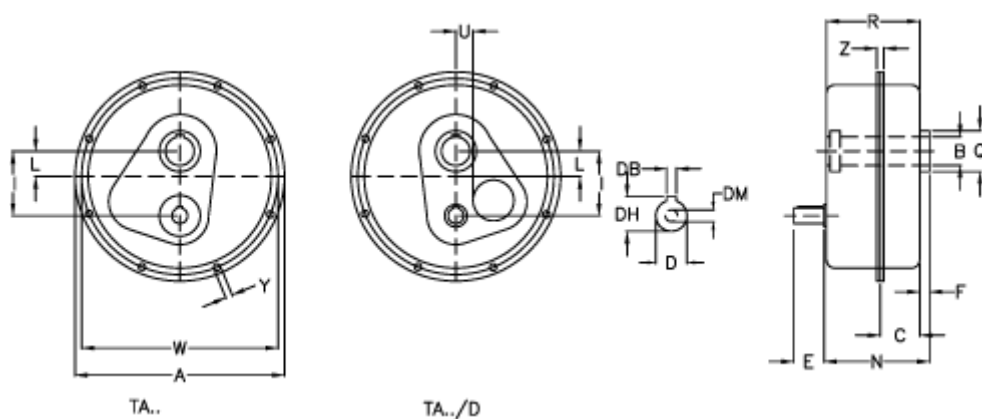

Varenummer: 2948125250013
 Beskrivelse: Akselgear TA 125.135D i=25
 ekskl. Smøremiddel

Mål

a	= 850	E = 110	Vægt (kg) = 415
Betegnelse	= TA 125.135D	F = 34	W = 805
B G7	= 135	I = 294	Y = 17.0
C	= 110	L = 80	Z = 44.5
DB	= 16	N = 310.0	
DH	= 59.0	Q = 170	
D h6	= 55	R = 304.0	
DM	= M16	U = 70	